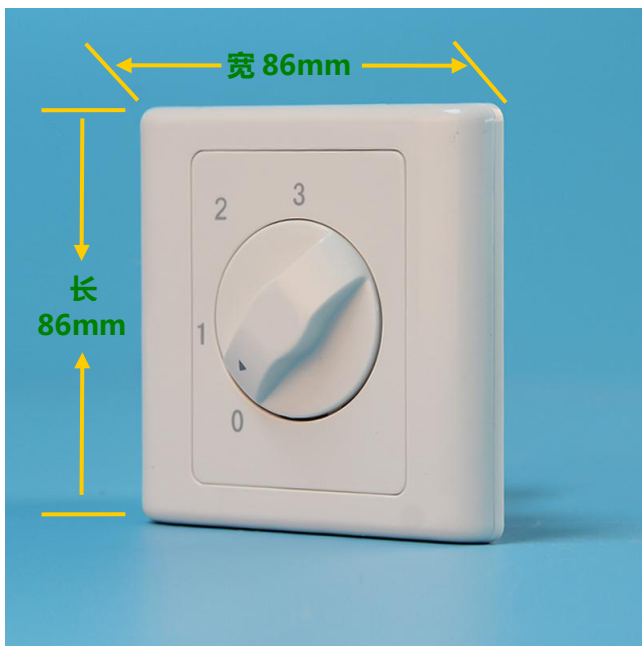

外观设计:

延用 86 系列经典设计，超薄外观，简约时尚，完美流线造型，赏心悦目。

图四