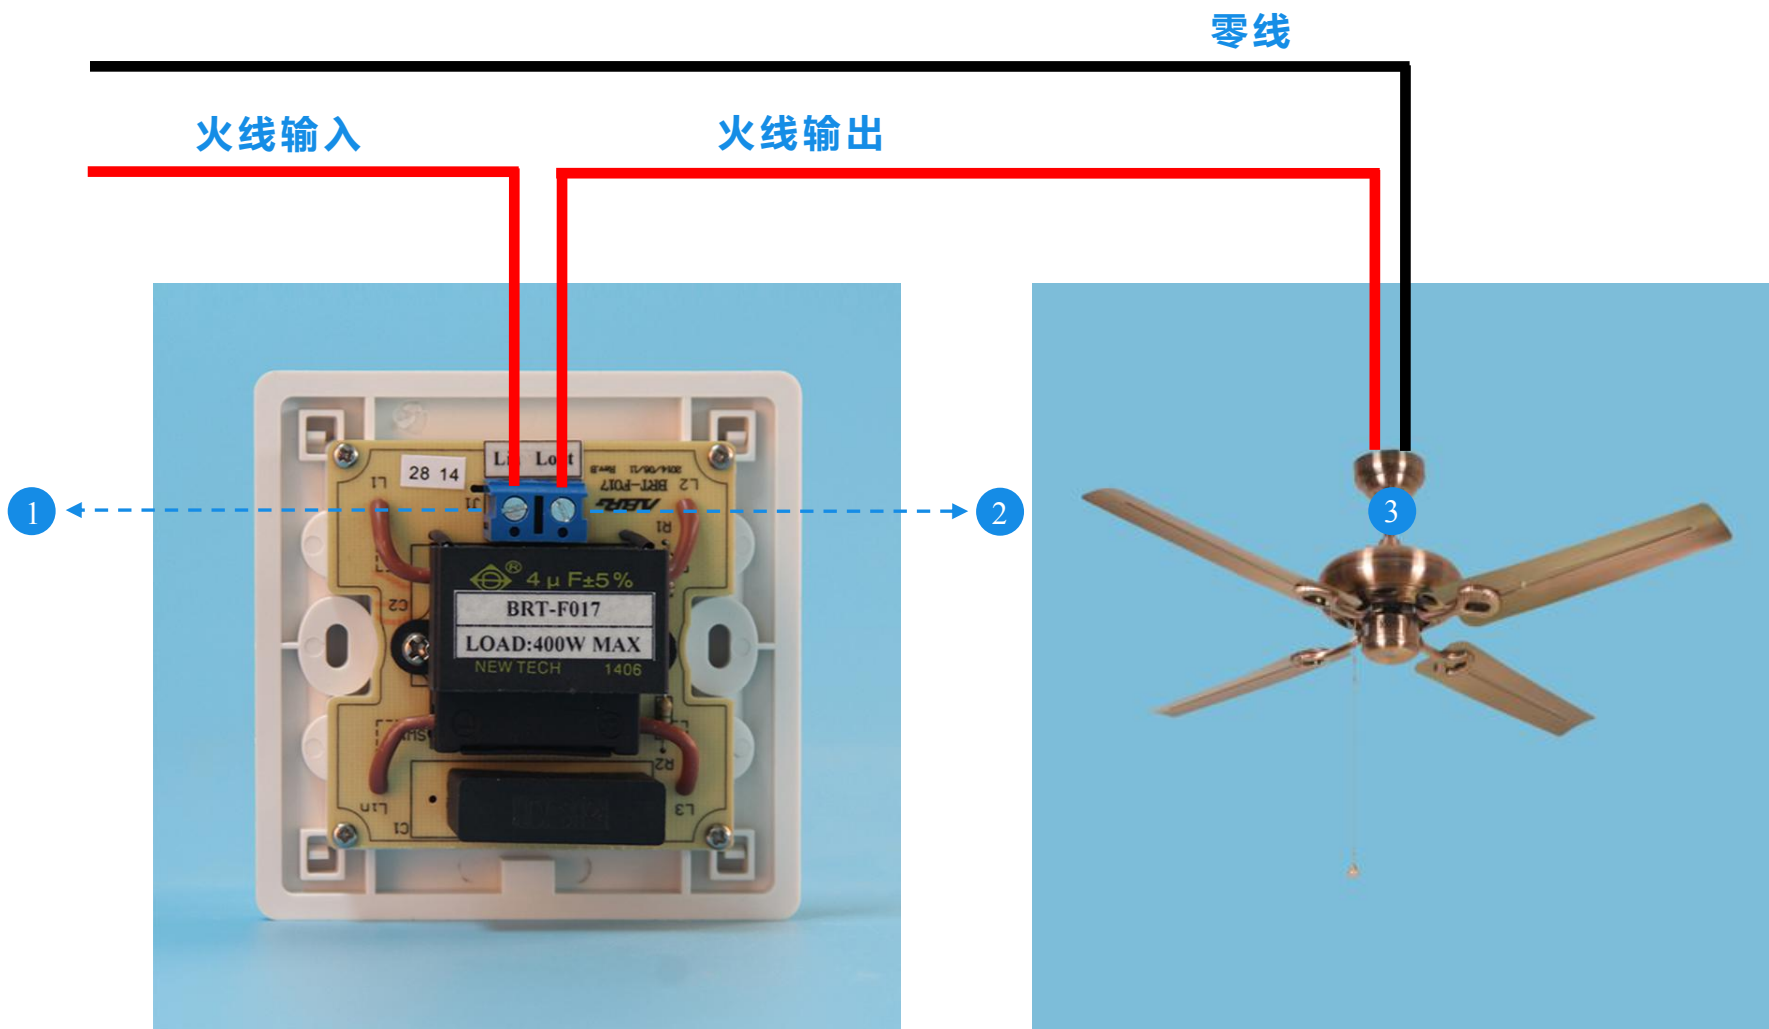

外观设计:

延用 86 系列经典设计，超薄外观，简约时尚，完美流线造型，赏心悦目。

图四

采用高强度柔韧性材料，不易断裂，抗摔打性强，外观光滑精细，色泽恒久不变。

图五

六、使用说明及操作指南

1. 通过旋钮来调节电机的转速；
2. 顺时针旋转时, 电机的转速随着档位增大逐渐减小；
3. 逆时针旋转时, 电机的转速随着档位减小逐渐增大；
4. 当开关旋转到“0”位置, 则关闭电机。（如图六所示）

图六

七、接线方式

标注：① Lin：火线输入接口

② Lout：火线输出接口

③ 负载

八、安装指南

**温馨提示：请专业人员断电安装，
注意安全操作，以防触电危险！**

- 1/ 断电后，按照说明书正确接线（如图1）；用螺丝刀在A处轻轻撬开面板（如图2）
- 2/ 撬开面板后，装上螺丝钉并拧紧（如图3）
- 3/ 最后，盖上面盖（如图4）
开关安装完成（如图5）

九、订购及定制