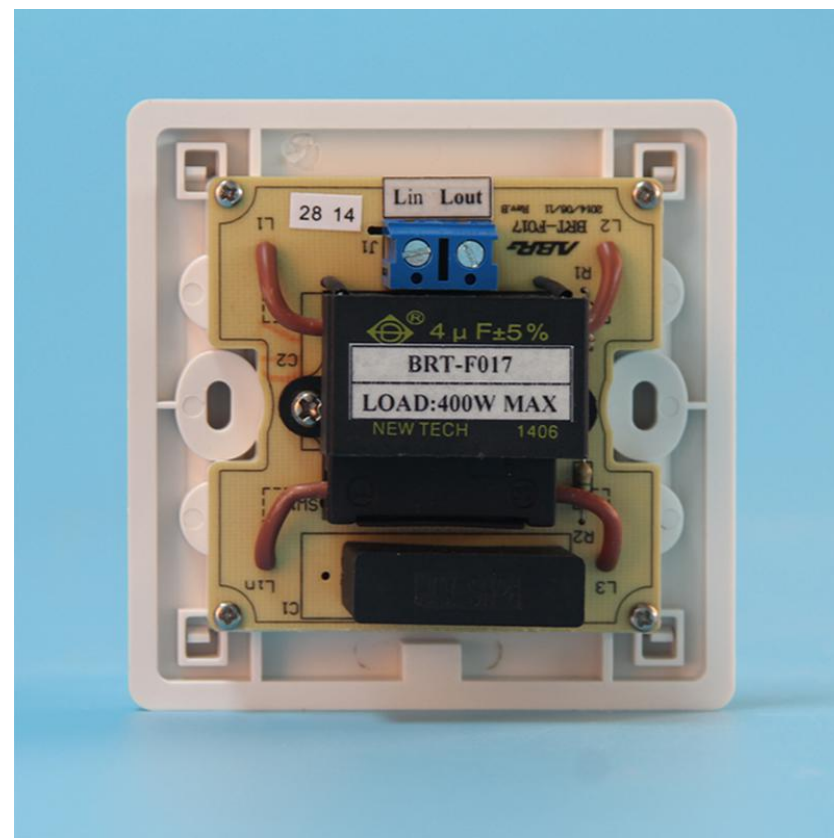

iPuray
爱普瑞 不一样的开关

智能行天下 爱普瑞万家

智能开关 · 智能插座 · 智能家居系统

品名：电容式三档调速开关 | 型号：BRT-F017

目 录

一、功能特征	2
二、产品用途	3
三、产品实拍	4
四、性能参数	5
五、设计亮点	5

六、使用说明	7
七、接线方式	8
八、安装指南	9
九、订购及定制	10

一、功能特征

BRT-F017 是一款大功率电容式的三档旋钮调速开关，简单的左旋右转，就可以控制电机的开关和速度。

- ◆ 大功率设计：本产品为大功率调速开关，设计功率达 400W。特别适合于工厂、仓库、超市、食堂、舞厅等多台风扇同时工作的场所。
- ◆ 三档调速：启动开关，直达最高风速，凉爽劲风让大汗淋漓的你立刻感受到舒适畅快，随着温度慢慢降低，顺时针调整旋钮，风速缓缓减慢；逆时针调整旋钮，风速随着档位减小逐渐增大，旋转到 0 时，电机关闭。
- ◆ 外观设计：本开关外形时尚优雅，珍珠白色彩与流线型线条交相辉映，86 型经典设计，美观大方。
- ◆ 适用负载：交流电机。

◆ 安 装：同普通机械开关接线方式一样，可直接替代现有的传统开关，安装方便。

二、产品用途

电子调速开关广泛应用于电风扇，炉具风机，管道排风机，电器设备冷却风机等速度控制，也可用于家居、宾馆、别墅、咖啡厅、酒吧、医院及家庭住宅的室内光源或速度调节。

图一 产品适用场景示意图

三、产品实拍图

图二 BRT-F017 正面结构

图三 BRT-F017 背面结构

四、性能参数

电 压	220~240V (50HZ/60HZ)	工作温度	-20℃~55℃
负载功率	马达最大 400W	相对湿度	相对湿度 20-90%RH
中 档	4uF	低 档	2uF
供电方式	单火 (L) 线接入	开关尺寸	86*86*47mm
产品颜色	雅白	安装孔距	60mm
产品净重	85g	匹配暗盒	75*75*50mm

(针对不同容值的负载调速，可专门定制，以达到最佳的调速效果)

五、设计亮点

本产品是一款大功率电容式的三档旋钮调速开关，简单的左旋右转，就可以控制电机的开关和速度。设计功率达 400W。适合于工厂、仓库、超市、食堂、舞厅等多台风扇同时工作的场所。