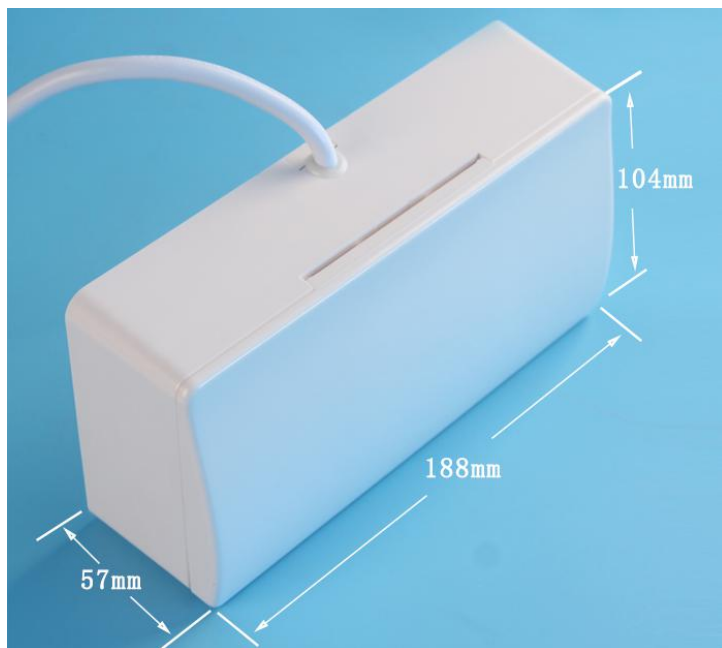

可利用按键控制灯的开关，通过旋钮精细调节光的亮度。

- ◆ 适用场合：本产品广泛适用于卧室，酒店，KTV，西餐厅，孵化场，育苗室及所有对光线敏感的场所。
- ◆ 适用负载：白炽灯、排风扇等各类负载。
- ◆ 接线方式：本开关插座附有带插头的电源线，用户无需接线，可随时变换使用场所。

二、产品用途

BRT-280 外形高档典雅，该产品不仅是居家生活中舒适性及生活情调的体现，更可广泛适用于酒店客房、别墅会所、西餐厅、KTV、舞台等场所，对灯光的明暗调节，色温的冷暖搭配起到不可替代的效果。各种装修风格，各种布线方式尽皆适宜；一个插座可以同时调节多个负载，也可随时变换不同的使用场所，极大地提高了产品的使用效率。无需接线，直接插电使用，避免不必要的布线挖孔，简单方便，易于移动。

可适合各种灯光环境

广泛适用于家居卧室、酒店客房、西餐厅、KTV、舞台等
需要对灯光进行明暗调节以及色温冷暖调节的场所。

图一 产品适用场景示意图

三、产品实拍图

图二 产品正面结构图

图三 产品背面结构图

四、性能参数

电 压	220~240V (50HZ/60HZ)	工作温度	-20℃~55℃
负载功率	200W (Max)	相对湿度	相对湿度 20-90%RH
供电方式	插座取电	开关尺寸	188*104*57mm
遥控方式	红外遥控	产品净重	466g

五、设计亮点

该产品是一款由微电脑控制的调光开关插座，该开关插座集遥控、旋钮、按键于一体，并具有记忆功能。方便用户自如地控制灯光的开关和亮度。无需接线，直接插电使用，避免不必要的布线挖孔，可随时变换使用场所和控制不同的负载。

外观设计:

突破传统 86 型开关局限，造型简约大气，采用高强度柔韧性材料，不易断裂，抗摔打性强，外观光滑精细，色泽恒久不变。

图四

产品易于携带，取电方便。同时配有二种插槽的插座及外接电源线，免去现场接线的困扰。