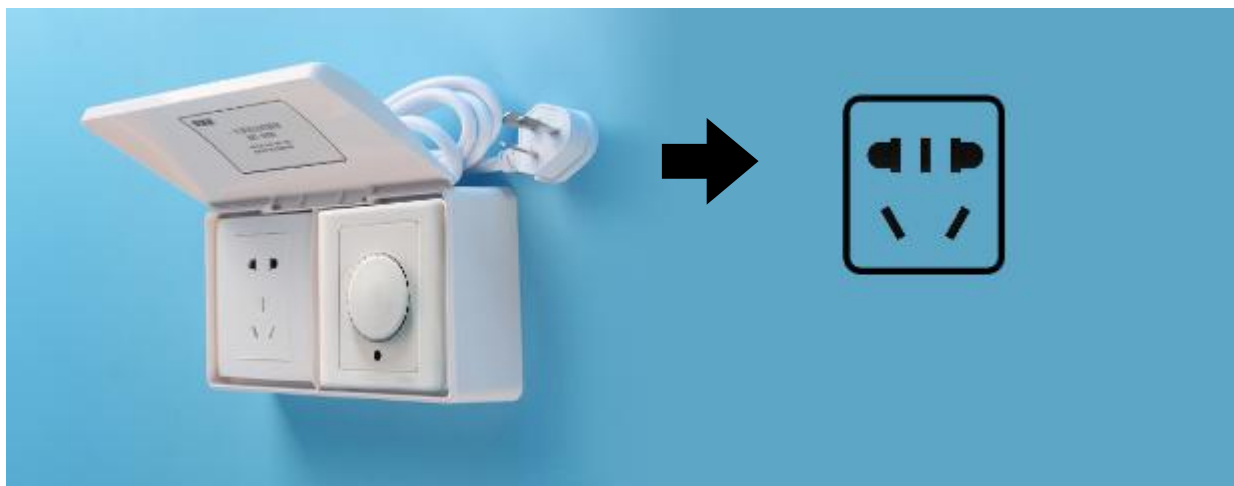

图五

六、使用说明及操作指南

图六 开关面板示意图

1. 顺时针旋转开关到最大时，蜂鸣器发出滴滴的声音。
2. 逆时针旋转开关时灯泡亮度由高亮慢慢变暗。开关旋到最小时，蜂鸣器发出滴滴的声音。

3. 按发射器上的 ON/OFF 键,可开启或关闭白炽灯。
4. 每按发射器上的“+”或“-”键一次,可调节灯泡的亮度,当调到最小档或最大档时蜂鸣器发出滴滴的声音。

七、接线方式

此款产品采用外接电源线供电, 因此免去了现场接线的困扰; 同时配有二种插槽的插座。能够满足用户在不同场所的使用。

八、安装指南

延时开关插座的安装方式通常有如下两种：

1) 不限位置，任意放置；2) 墙面安装。（如下图所示）

取出产品置于平面上以备安装

本产品可随意放置，然后通过自带的外接电源线，插入插座取电。

也可以将本产品先固定在墙面，然后通过自带的外接电源线，插入插座取电。

九、订购及定制

生产制造商：深圳市亚晔实业有限公司