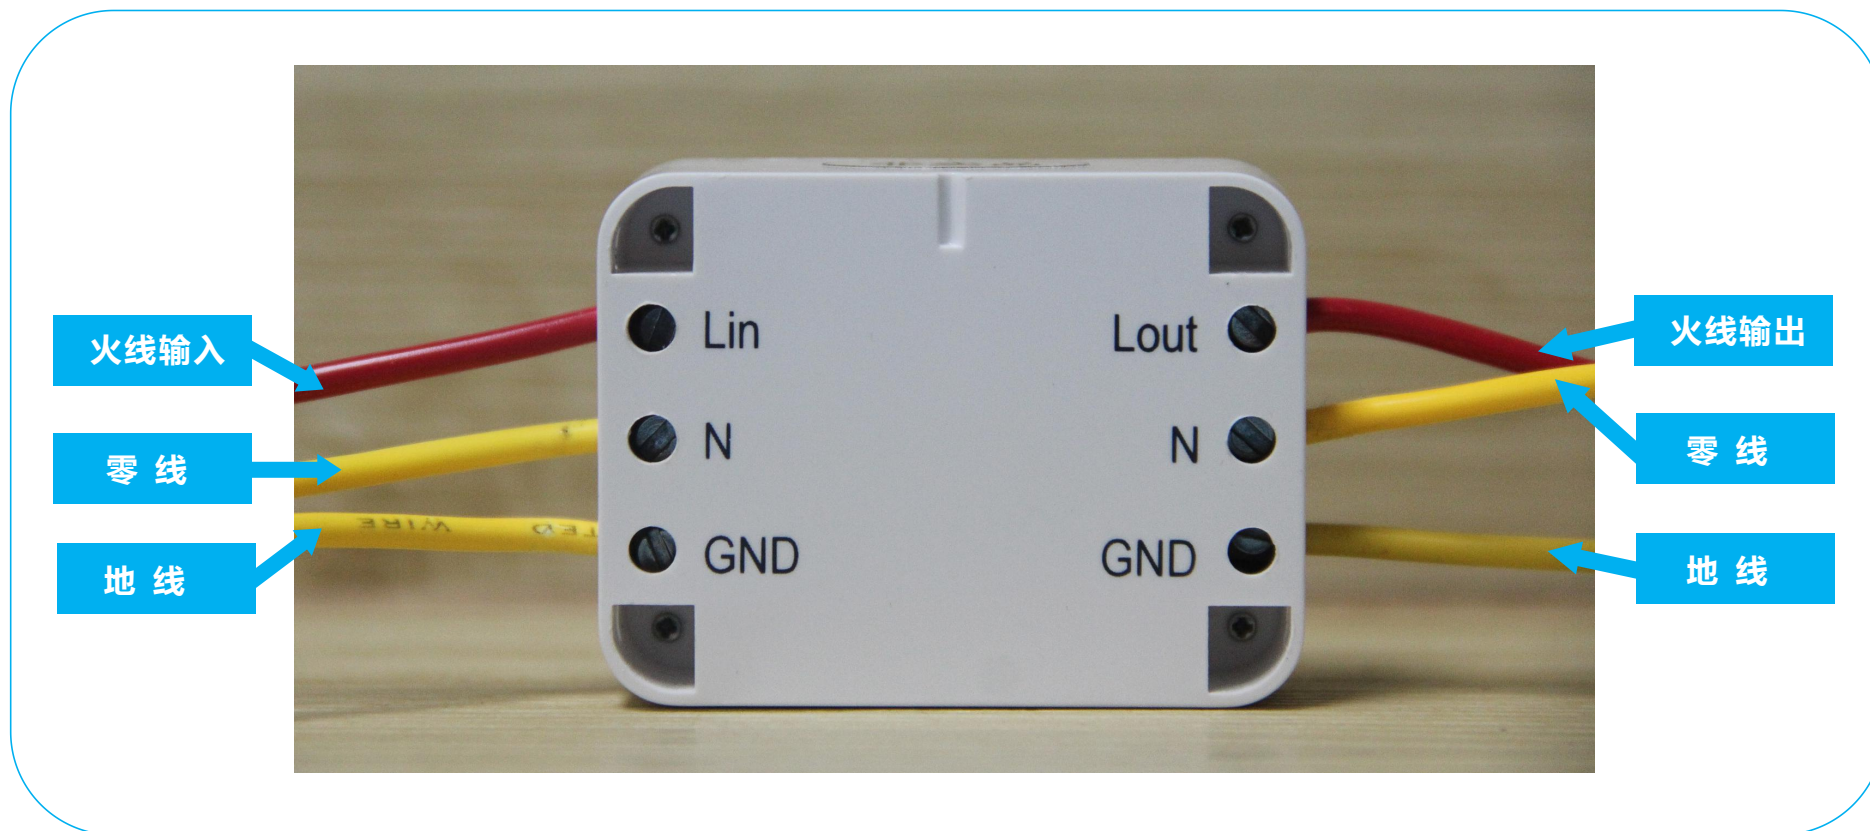

二、产品用途

该产品使用范围非常广泛，几乎可替代目前所有的调光开关。因此对于新的建筑，不再需要考虑未来隔断、开关布局、预先埋线。对于现有住宅改造，任何灯具，都不需要再凿墙布线、安置开关，只需将该产品连接在零火线和灯具之间，置于灯罩内，家中所有成员均可用同一个挂壁式移动开关或各自手持移动开关进行开关和调光。寒冷夜晚，家庭主妇再也无需专程起床关闭各个房间的长明灯；楼梯上下，只需各装一个挂壁遥控器，无需接线，即可实现双控；门边衣柜后面也不用再留出开关位置；位置隐蔽的插座，再也不用经常艰难的插拔，只需轻轻按一下手边的遥控器即可开关，还可调光。对于户外高处悬挂的霓虹灯、环境复杂的工业设备、人不宜频繁进出的无菌室、体积过小操作不便的玩具等，均可轻易遥控开关和调光。

图一 挂壁式移动开关遥控示意图

图二 产品适用场景示意图

三、产品实拍图

图三 产品正面结构图

图四 产品背面结构图

四、性能参数

电 压	100~254V (50HZ/60HZ)	工作环境	-20℃~55℃ Non-condensing 20-90%
负载功率	120VAC-60W (Max) 220VAC-100W (Max)	遥控距离	≤20m
供电方式	零火双线接入	开关尺寸	57.5*43.6mm
产品颜色	雅白	产品净重	55g

五、设计亮点

BRT-691R 是一款无线电遥控调光开关接收器，它打破传统，不再放在墙壁开关内，再由开关经过线路对负载进行控制。本产品可以直接接入灯具与火零线之间，进行移动遥控控制，因此无需再专门布线安装开关，大大节约了安装布线成本，同时由于可以匹配多种移动开关，因此可以在同一空间内随意增加灯具，不受原有开关按键位数的限制。尤其是无线电遥控设计，可实现多个遥控器共同控制一个负载，或多个负载由一个遥控器控制，开关调光方便灵活。

小巧的外形设计，采用无线控制，安装方便，可以直接接入灯具与火零线之间，进行移动遥控控制。与多种移动开关匹配简单，可实现多个遥控器共同控制一个负载，或多个负载由一个遥控器控制。

六、接线方式

七、安装指南

1.将 BRT- 691R 连接在零火线和灯具之间，置于灯罩内(如图所示)。

2.对于没有多余空间隐匿本产品的负载，可将包装内附带的支架直接固定在负载边，然后将本控制器卡在上面即可（如下图所示）。

八、订购及定制