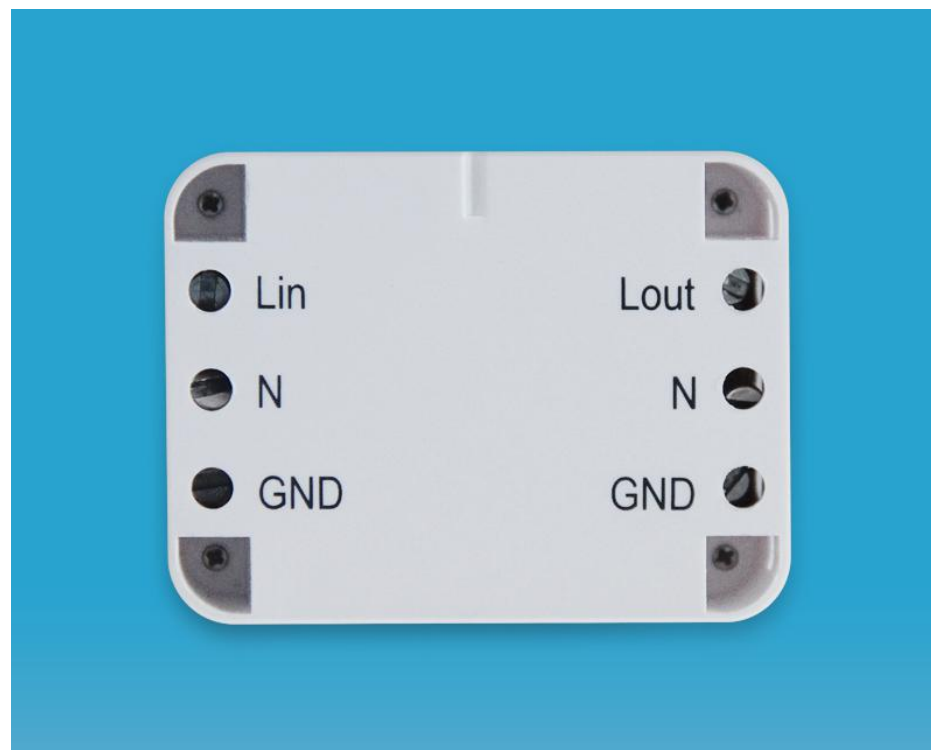

二、产品用途

该产品使用范围非常广泛，几乎可替代目前所有的调光开关。因此对于新的建筑，不再需要考虑未来隔断、开关布局、预先埋线。对于现有住宅改造，任何灯具，都不需要再凿墙布线、安置开关，只需将该产品连接在零火线和灯具之间，置于灯罩内，家中所有成员均可用同一个挂壁式移动开关或各自手持移动开关进行开关和调光。寒冷夜晚，家庭主妇再也无需专程起床关闭各个房间的长明灯；楼梯上下，只需各装一个挂壁遥控器，无需接线，即可实现双控；门边衣柜后面也不用再留出开关位置；位置隐蔽的插座，再也不用经常艰难的插拔，只需轻轻按一下手边的遥控器即可开关，还可调光。对于户外高处悬挂的霓虹灯、环境复杂的工业设备、人不宜频繁进出的无菌室、体积过小操作不便的玩具等，均可轻易遥控开关和调光。

图一 挂壁式移动开关遥控示意图

图二 产品适用场景示意图

三、产品实拍图

图三 产品正面结构图

图四 产品背面结构图

四、性能参数

电 压	100~254V (50HZ/60HZ)	工作环境	-20℃~55℃ Non-condensing 20-90%
负载功率	120VAC-60W (Max) 220VAC-100W (Max)	遥控距离	≤20m
供电方式	零火双线接入	开关尺寸	57.5*43.6mm
产品颜色	雅白	产品净重	55g

五、设计亮点

BRT-691R 是一款无线电遥控调光开关接收器，它打破传统，不再放在墙壁开关内，再由开关经过线路对负载进行控制。本产品可以直接接入灯具与火零线之间，进行移动遥控控制，因此无需再专门布线安装开关，大大节约了安装布线成本，同时由于可以匹配多种移动开关，因此可以在同一空间内随意增加灯具，不受原有开关按键位数的限制。尤其是无线电遥控设计，可实现多个遥控器共同控制一个负载，或多个负载由一个遥控器控制，开关调光方便灵活。

小巧的外形设计，采用无线控制，安装方便，可以直接接入灯具与火零线之间，进行移动遥控控制。与多种移动开关匹配简单，可实现多个遥控器共同控制一个负载，或多个负载由一个遥控器控制。

六、接线方式

七、安装指南

1.将 BRT- 691R 连接在零火线和灯具之间，置于灯罩内(如图所示)。

2.对于没有多余空间隐匿本产品的负载，可将包装内附带的支架直接固定在负载边，然后将本控制器卡在上面即可（如下图所示）。

八、订购及定制