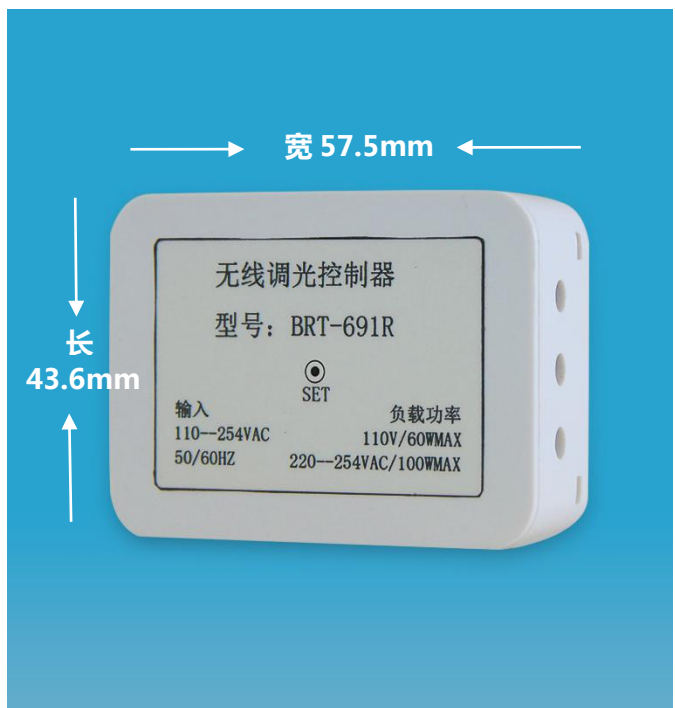

小巧的外形设计，采用无线控制，安装方便，可以直接接入灯具与火零线之间，进行移动遥控控制。与多种移动开关匹配简单，可实现多个遥控器共同控制一个负载，或多个负载由一个遥控器控制。