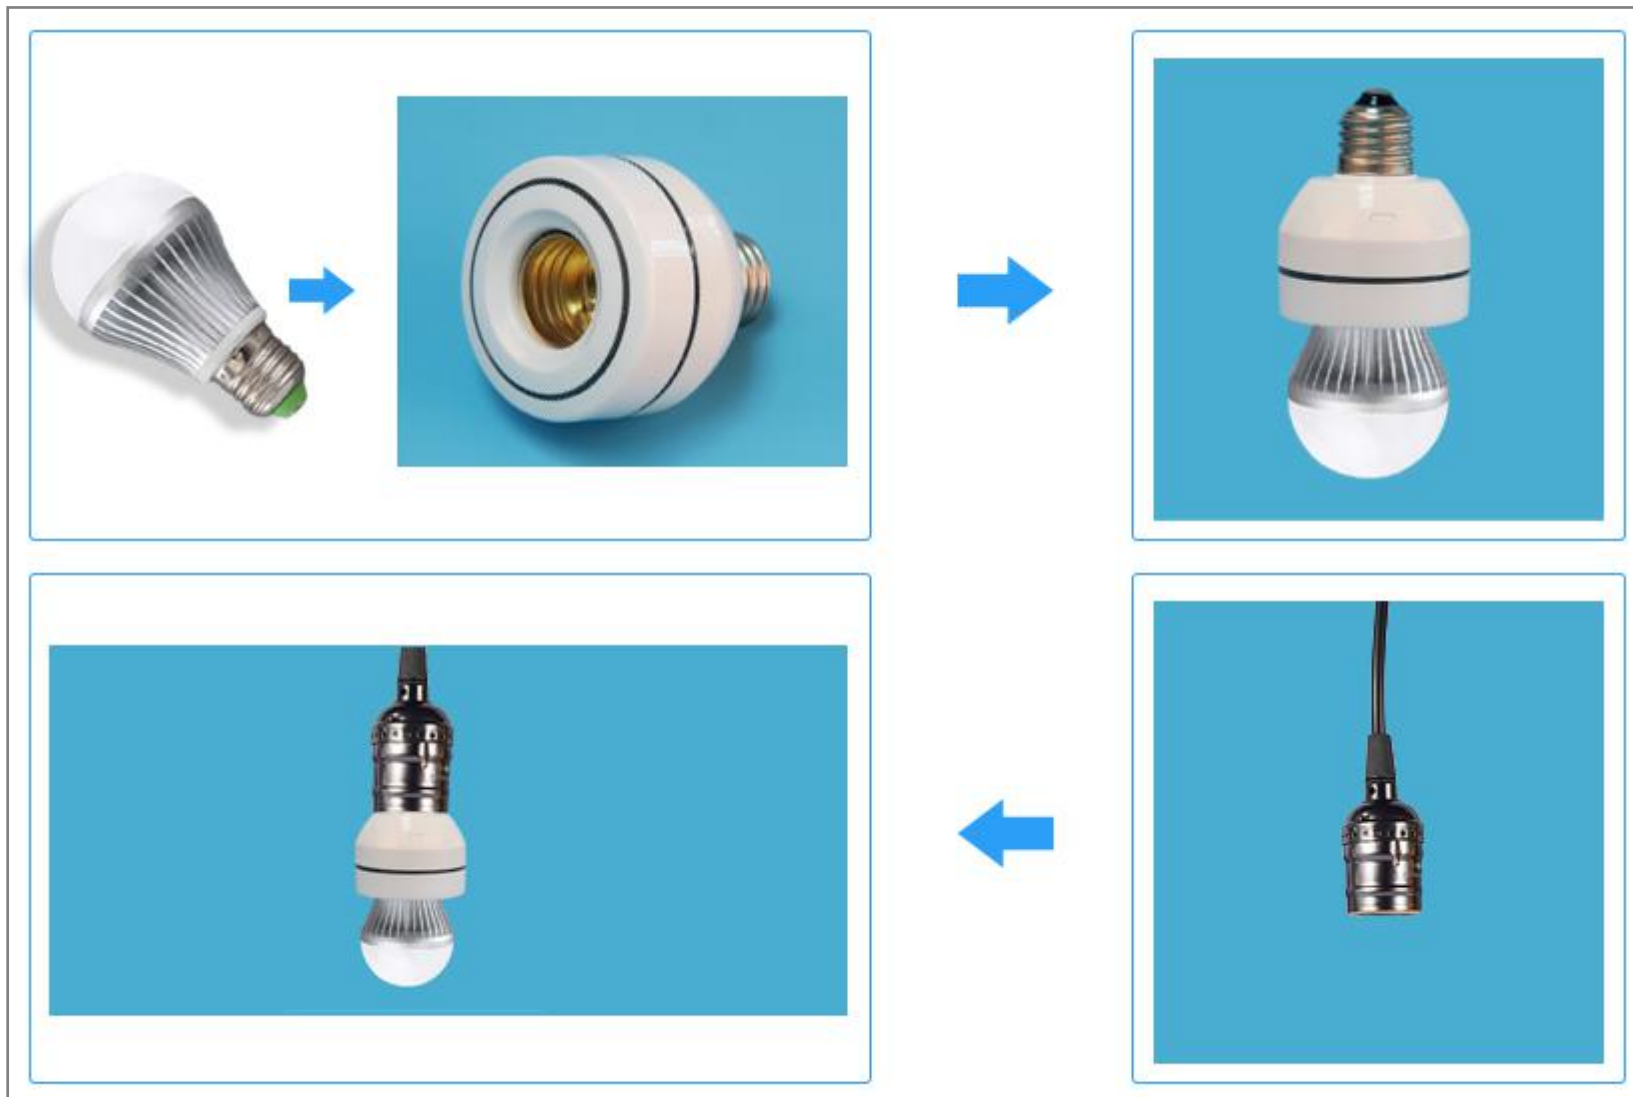

五、设计亮点

BRT-691L 是一款无线电遥控调光开关灯座, 它打破传统, 不再经过线路由墙壁式开关或拉绳控制。本产品可以直接拧入灯具与原灯座之间, 进行移动遥控控制, 因此无需再专门布线安装开关, 大大节约了安装布线成本, 同时由于可以匹配多种移动开关, 因此可以在同一空间内随意增加灯具, 不受原有开关按键位数的限制。尤其是无线电遥控设计, 可实现多个遥控器共同控制一个负载, 或多个负载由一个遥控器控制, 开关调光方便灵活。对于空间功能变化, 负载数量增减, 都不受原有开关布线的限制。

立体圆弧外型设计，庄重典雅，完美流线造型，赏心悦目；蓝色环形指示灯带尽显时尚风范。

图四

内部采用标准螺旋口设计可与各种螺口灯具完美相配，适用性强；纯铜贴片，强度大，抗拉伸，导电性好，电阻率低。

图五

六、接线方式

本产品安装及其简单，完全不用布线，内部采用标准螺旋口设计可与各种螺口灯具完美相配，外部螺口可直接拧入现有的螺纹灯座中。

七、安装指南

八、订购及定制