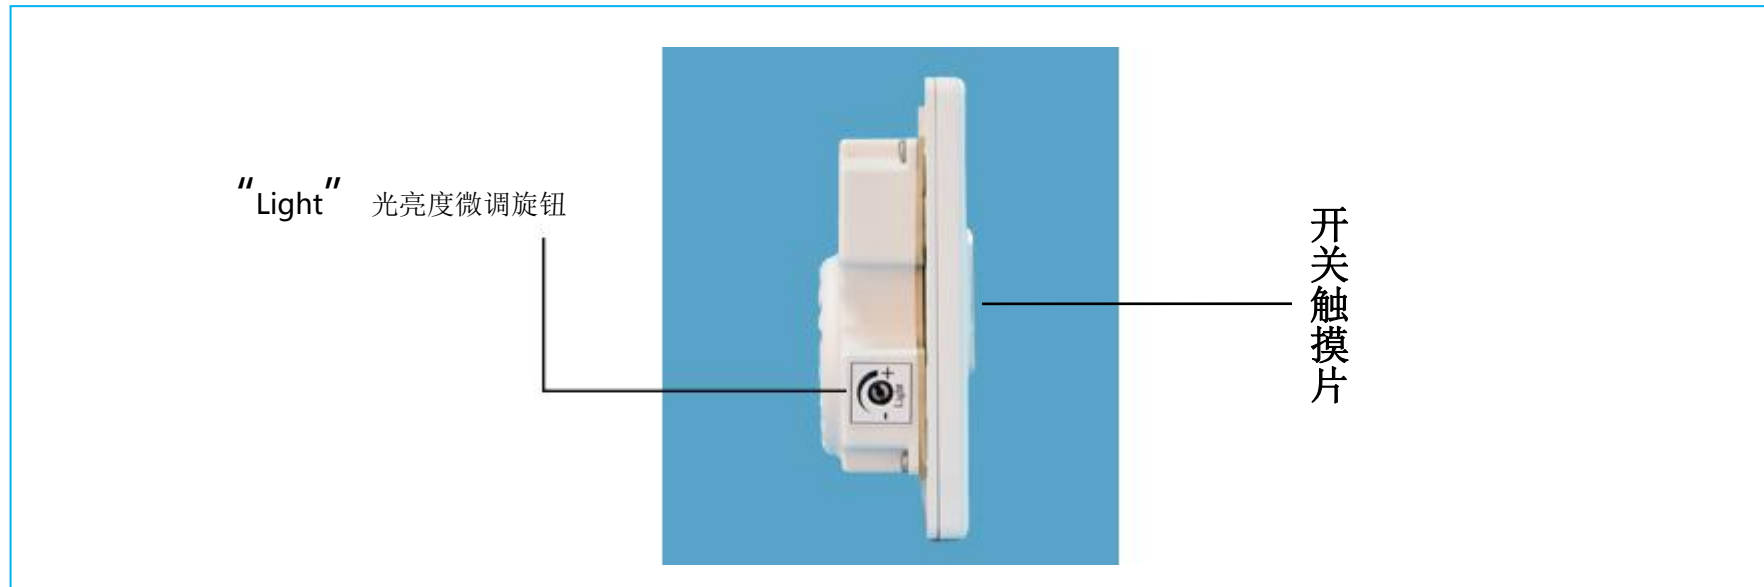

六、操作说明

1. 接通电源检查好线路通电。
2. 用手轻轻触摸一下触摸片 LED 灯亮。
3. 按着触摸片不放 LED 灯会逐渐从亮变暗,从暗变亮循环变化,松开触摸片 LED 灯停留在现有的亮度。
4. 调光调到最小时,如感觉 LED 灯亮度不理想,可以通过开关侧面的“LIGHT”微调旋钮进行调整。
5. 关闭 LED 灯时,轻按一下触摸片即可。

开关面板区域各键功能示意图