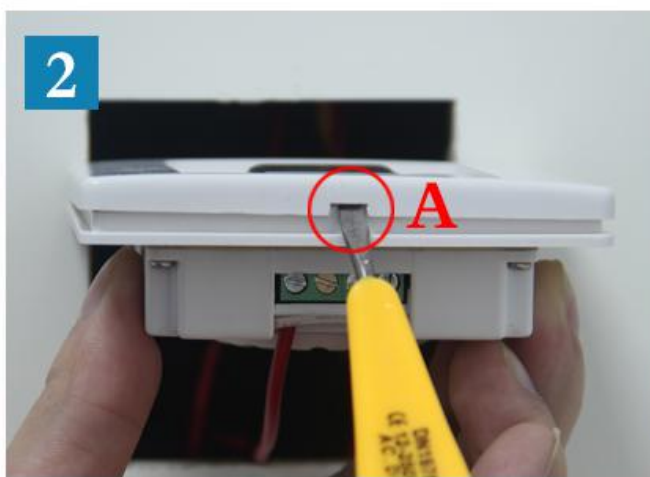

八、安装指南

**温馨提示：请专业人员断电安装，
注意安全操作，以防触电危险！**

1. 1/ 断电后，按照说明书正确接线（如图1）；用螺丝刀在A处轻轻撬开面板（如图2）
2. 2/ 撬开面板后，装上螺丝钉并拧紧（如图3）
3. 3/ 最后，盖上面盖（如图4）
   开关安装完成（如图5）