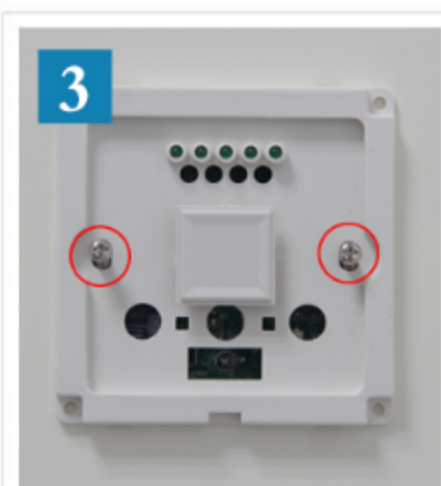

八、安装指南

**温馨提示：请专业人员断电安装，
注意安全操作，以防触电危险！**

1. 1/ 断电后，按照说明书正确接线（如图1）；用螺丝刀在A处轻轻撬开面板（如图2）
2. 2/ 撬开面板后，装上螺丝钉并拧紧（如图3）
3. 3/ 最后，盖上面盖（如图4）
   开关安装完成（如图5）