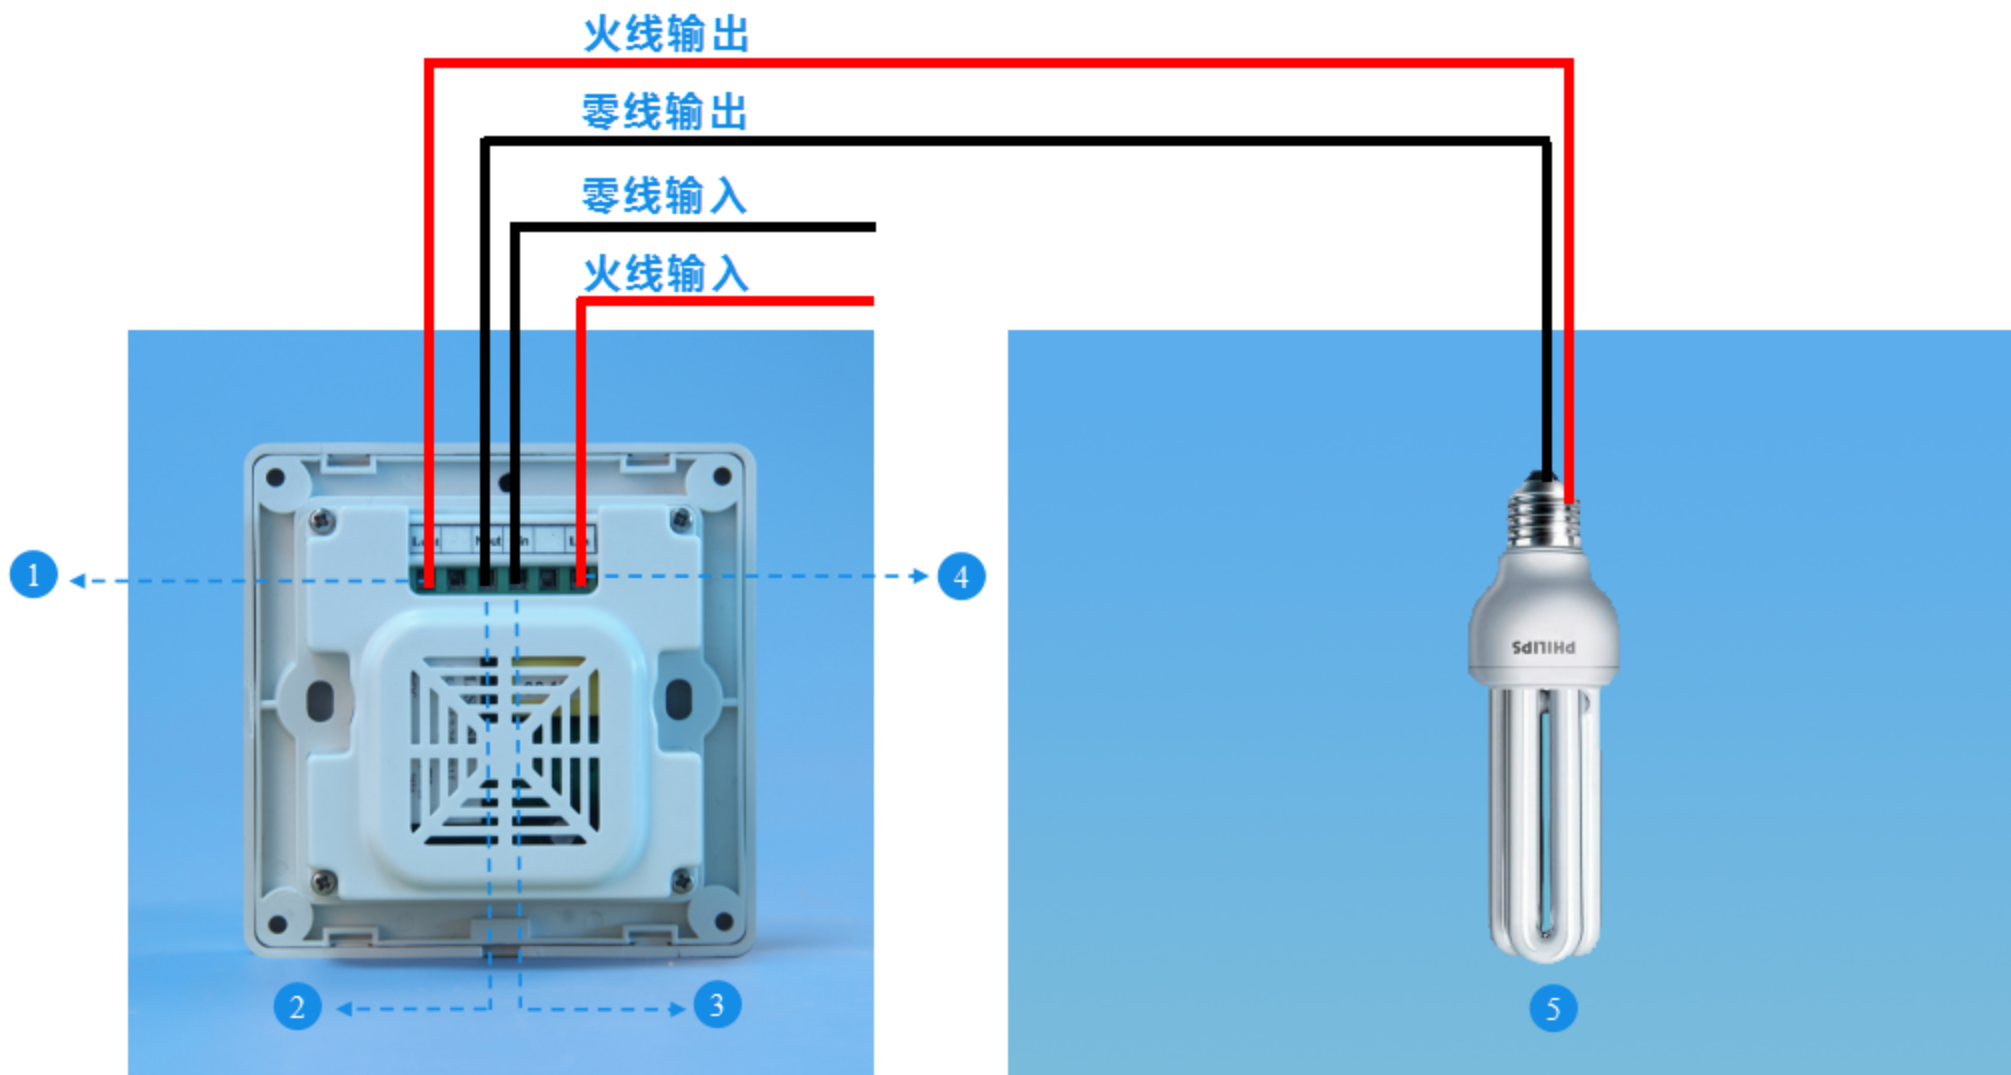

## 六、使用说明及操作指南

按接线图接线，然后把 BRT-415 开关后面的拨码“4”拨上去，BRT-416 开关后面的拨码“4”拨下来。再用手轻轻按一下开关，负载开始工作，延时一段时间后自动关闭负载。

1、工作延时可调：延时关闭时间设置方法如下图：

开关面板功能示意图

2、开关底板带电，通电后不能用手触摸电路板的任何部位，以防触电。

## 七、接线方式

标注：① Lout：火线输出接口    ② Lin：火线输入接口    ③ 负载（灯具）

BRT-415 接线示意图

标注：① Lin：火线输出接口 ② Nout：零线输出接口 ③ Nin：零线输入接口 ④ Lin：火线输入接口 ⑤ 负载（灯具）

BRT-416 接线示意图