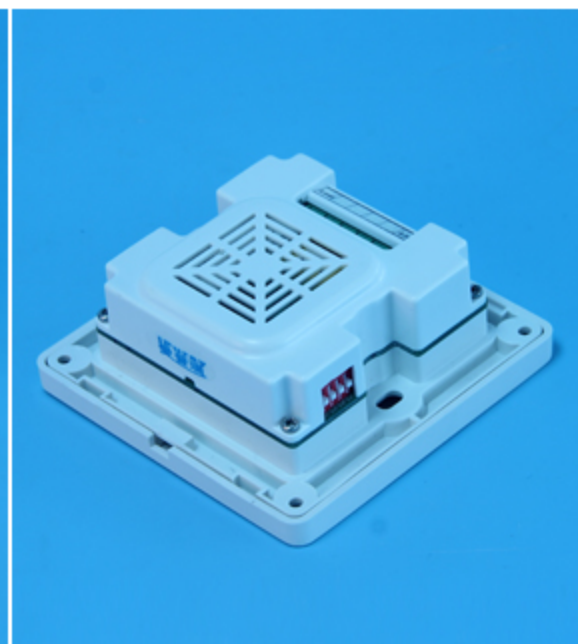

采用高强度柔韧性材料，不易断裂，抗摔打性强，外观光滑精细，色泽恒久不变。

图五