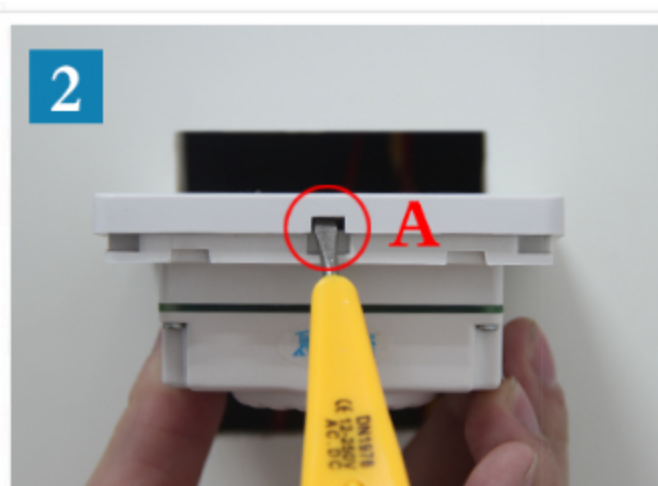

八、安装指南

**温馨提示：请专业人员断电安装，
注意安全操作，以防触电危险！**

1. 1/ 断电后，按照说明书正确接线（如图1）；用螺丝刀在A处轻轻撬开面板（如图2）
2. 2/ 撬开面板后，装上螺丝钉并拧紧（如图3）
3. 3/ 最后，盖上面盖（如图4）
   开关安装完成（如图5）