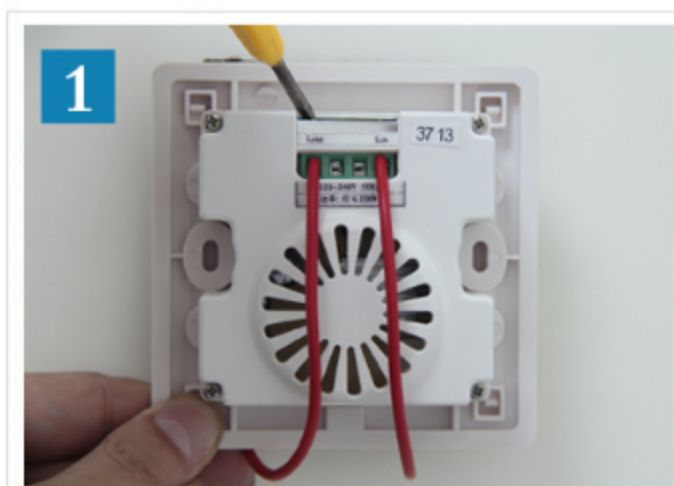

八、安装指南

**温馨提示：请专业人员断电安装，
注意安全操作，以防触电危险！**

1. 1/ 断电后，按照说明书正确接线（如图1）；用螺丝刀在A处轻轻撬开面板（如图2）
2. 2/ 撬开面板后，装上螺丝钉并拧紧（如图3）
3. 3/ 最后，盖上面盖（如图4）
   开关安装完成（如图5）