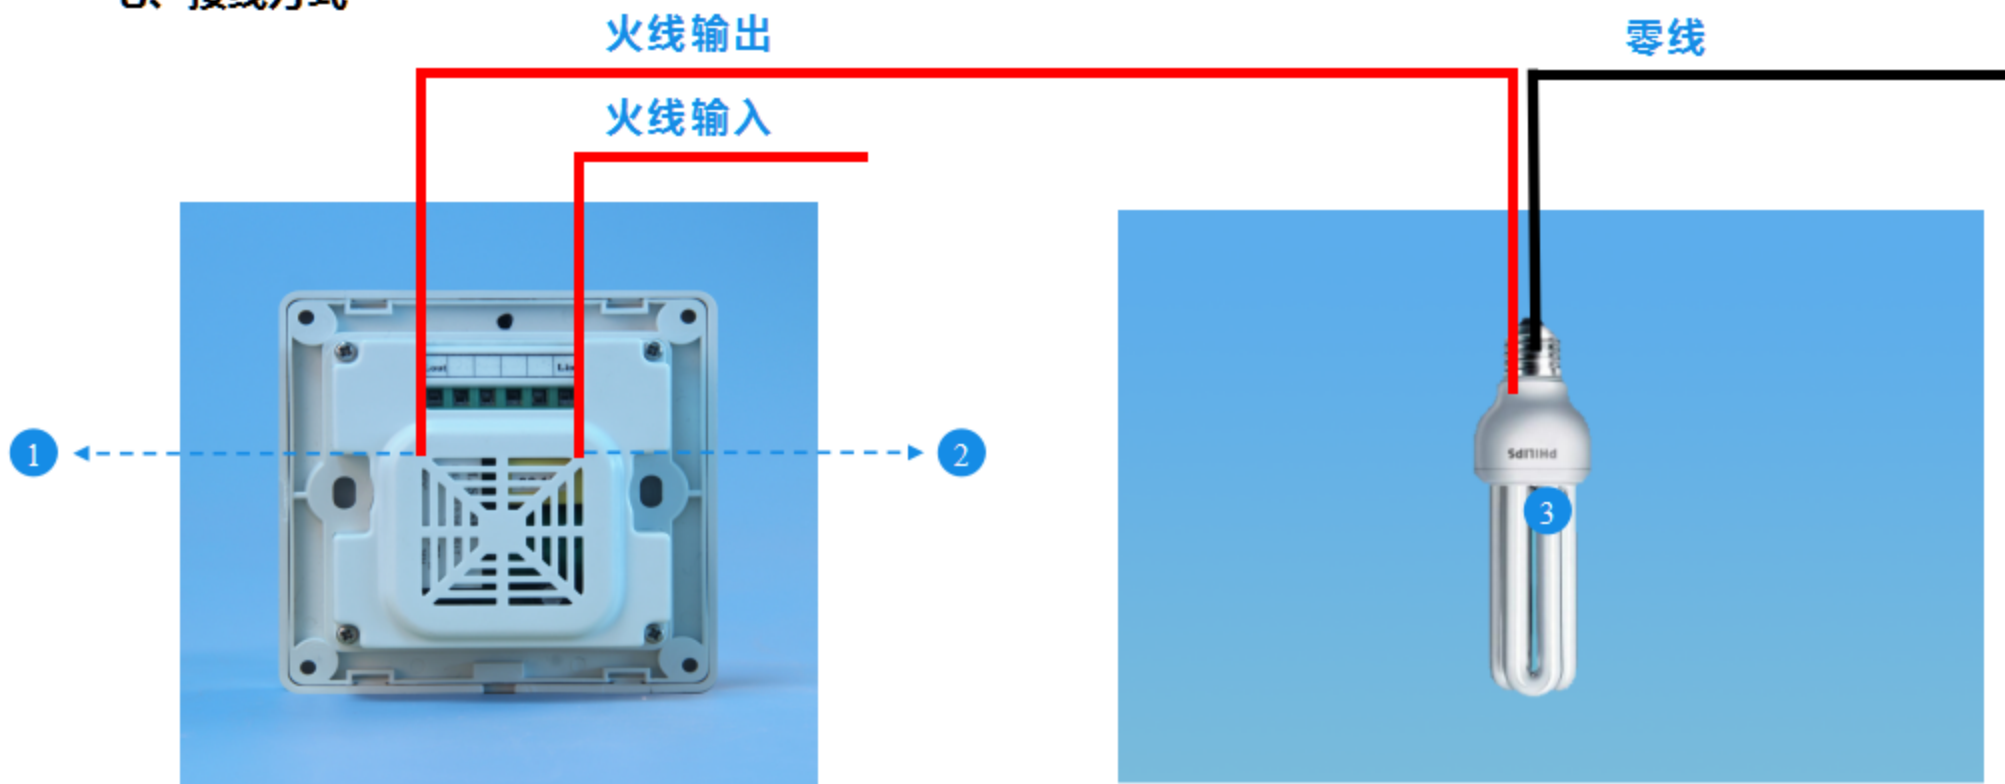

2、开关底板带电，通电后不能用手触摸电路板的任何部位，以防触电。

七、接线方式

标注：① Lout：火线输出接口   ② Lin：火线输入接口   ③ 负载（灯具）