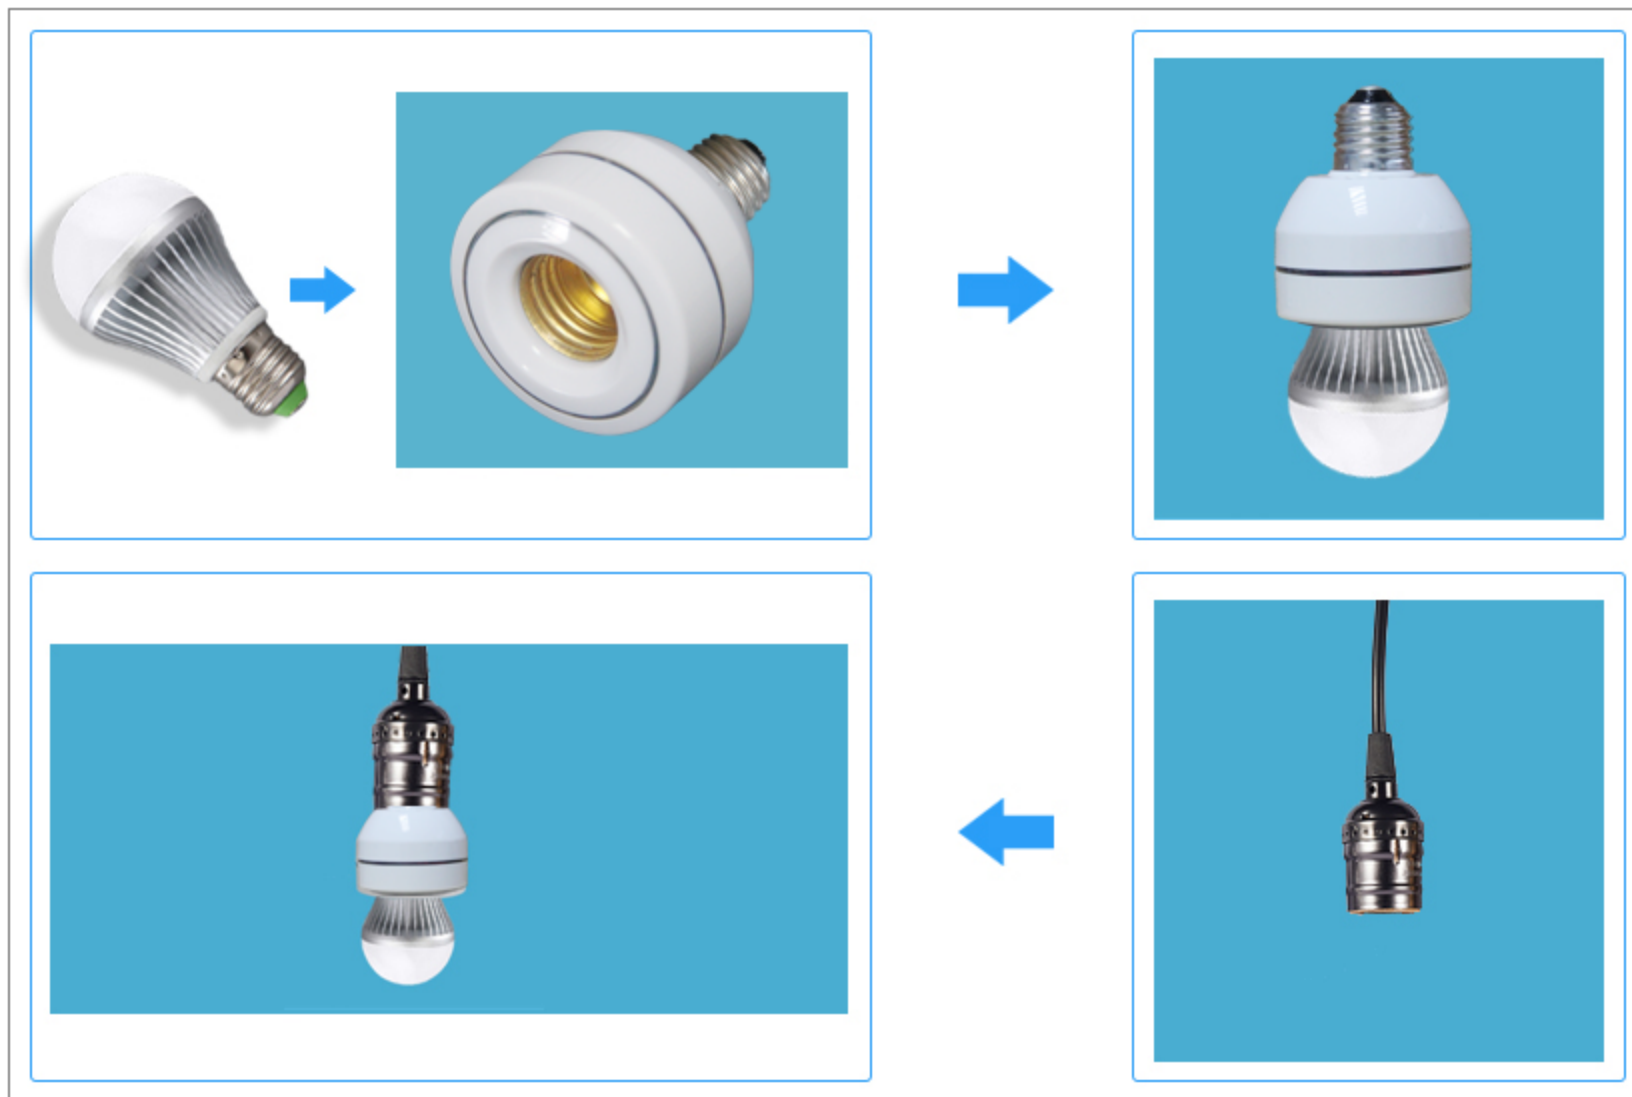

五、设计亮点

- 1、无需安装布线由墙壁式开关或拉绳控制, 大大节约了安装布线成本。
- 2、可以直接拧入灯具与原灯座之间, 进行移动遥控控制, 不需要专业电工安装。
- 3、可匹配多种移动开关, 因此可以在同一空间内随意增加灯具, 不受原有开关按键位数的限制。尤其是无线电遥控设计, 可实现多个遥控器共同控制一个负载, 或多个负载由一个遥控器控制, 开关方便灵活。对于空间功能变化, 负载数量增减, 都不受原有开关布线的限制。

立体圆弧外型设计，庄重典雅，完美流线造型，赏心悦目；蓝色环形指示灯带尽显时尚风范。

图四

内部采用标准螺旋口设计可与各种螺口灯具完美相配，适用性强；纯铜贴片，强度大，抗拉伸，导电性好，电阻率低。

图五

六、接线方式

本产品安装及其简单，完全不用接线，内部采用标准螺旋口设计可与各种螺口灯具完美相配，外部螺口可直接拧入现有的螺纹灯座中。

七、安装指南

八、与移动开关配对方法